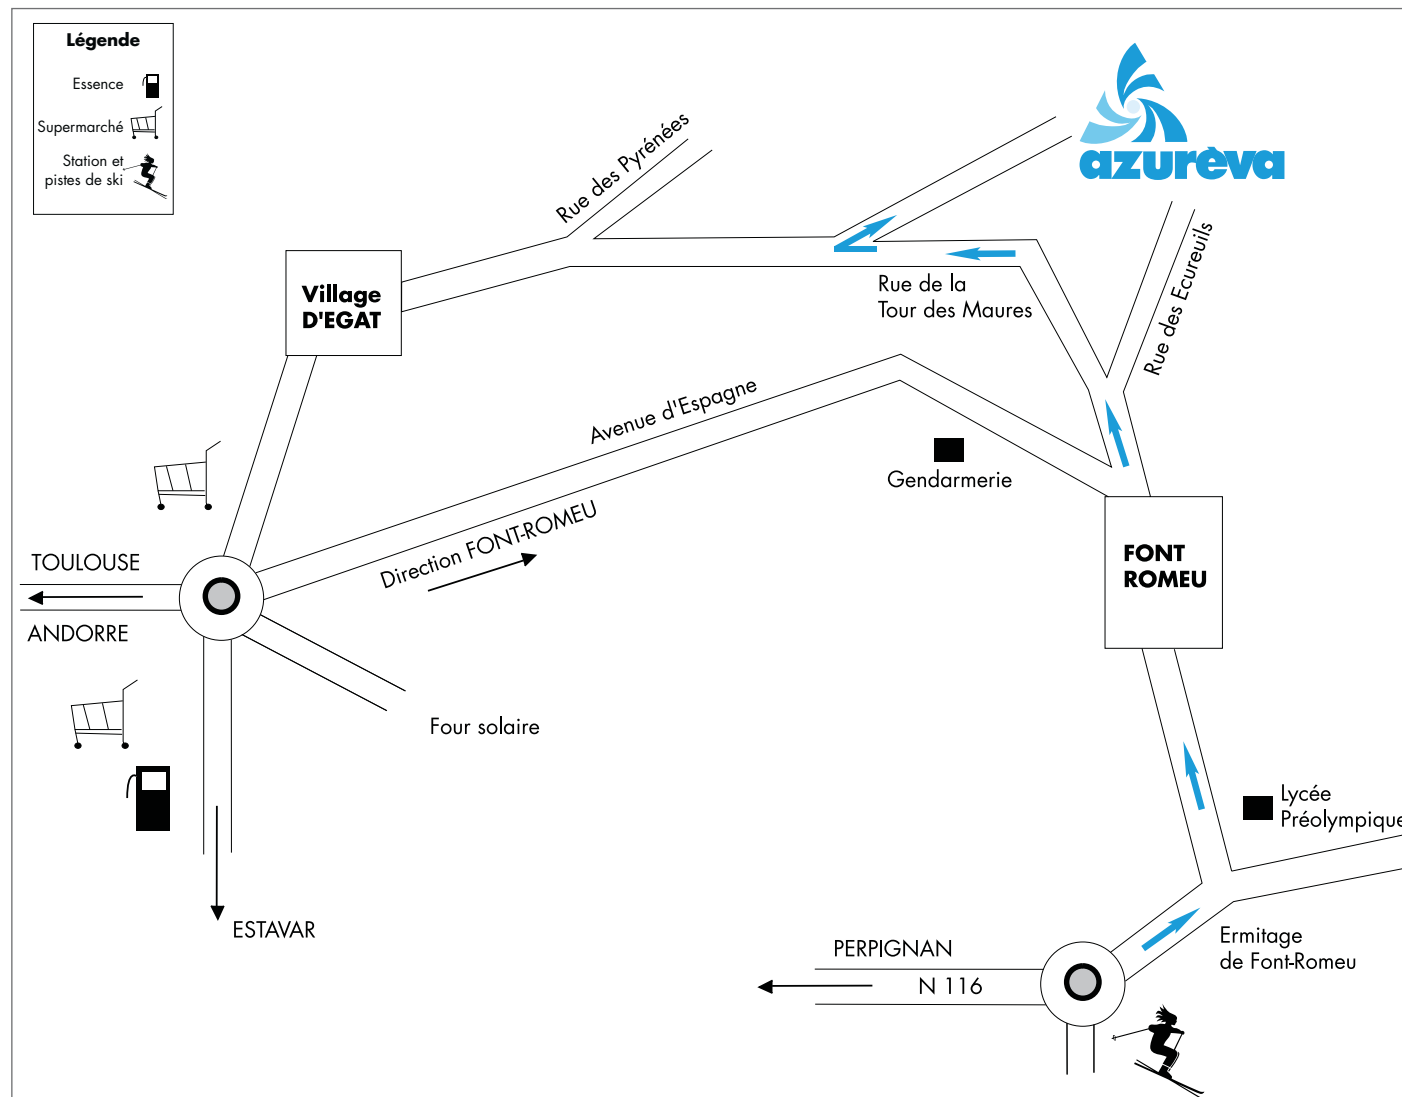

PLAN D'ACCÈS

azureva Egat Font-Romeu

Les Carlins - Egat- 66120 Egat Font-Romeu

Tél. 04 68 30 05 28 - egat@azureva-vacances.com

Coordonnées GPS : N 43°10'17 56" E 6°32'02 72"

Route N116
en venant de Perpignan